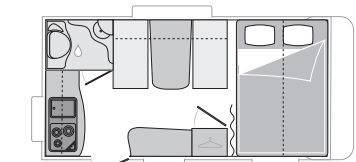

Easy

EASY 340CP • 3,30 x 1,95 m

EASY 390CP • 4,00 x 1,95 m

EASY 496 PE • 5,00 x 2,15 m

Starlett

STARLETT 395CP • 4,00 x 2,15 m

STARLETT 400UL • 4,20 x 2,15 m

STARLETT 420CP • 4,20 x 1,95 m