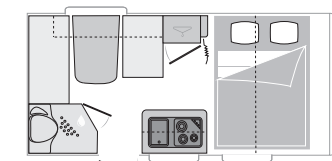

CABINET DE TOILETTE

- WC à cassette électrique
- Douche séparée
- Bac de propreté
- Douchette
- Portes battantes
- Colonne de douche

CHAMBRES ET COUCHAGES

- Sommier à lattes avec compas de maintien + têtes relevables
- Ouverture assistée du sommier
- Matelas «comfort +» couil ouatiné (épaisseur 17cm) avec têtes relevables
- Dessus de lit
- Eclairage LED : Rétro-éclairage sur colonne et armoire + 2 spots

Easy

EASY 340CP • 3,30 x 1,95 m

EASY 390CP • 4,00 x 1,95 m

EASY 496 PE • 5,00 x 2,15 m

Starlett

STARLETT 395CP • 4,00 x 2,15 m

STARLETT 400UL • 4,20 x 2,15 m

STARLETT 420CP • 4,20 x 1,95 m