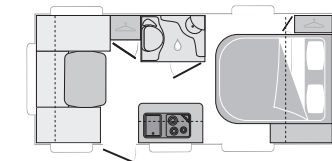

STARLETT 480CP • 5,00 x 2,15 m