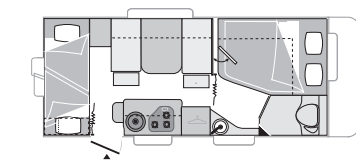

Easy

EASY 340CP • 3,30 x 1,95 m

EASY 390CP • 4,00 x 1,95 m

EASY 496 PE • 5,00 x 2,15 m

Starlett

STARLETT 395CP • 4,00 x 2,15 m

STARLETT 400UL • 4,20 x 2,15 m

STARLETT 420CP • 4,20 x 1,95 m

STARLETT 450LJ • 4,70 x 2,15 m

STARLETT 470PE • 4,70 x 2,15 m

STARLETT 480CP • 5,00 x 2,15 m

Evolution

EVOLUTION 465CP • 4,70 x 2,15 m

EVOLUTION 480CP • 5,00 x 2,15 m

EVOLUTION 510PE • 5,20 x 2,15 m

○ IMPLANTATIONS

Alizé
Trend

ALIZÉ TREND 460LJ • 5,00 x 2,15 m

ALIZÉ TREND 475CP • 5,00 x 2,15 m

ALIZÉ TREND 480CP • 5,00 x 2,15 m

ALIZÉ TREND 530PE • 5,60 x 2,15 m

Alizé
Evasion

ALIZÉ EVASION 550CP • 5,60 x 2,15 m

ALIZÉ EVASION 550LJ • 5,60 x 2,15 m