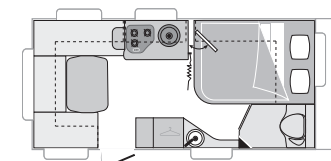

Easy

EASY 340CP • 3,30 x 1,95 m

EASY 390CP • 4,00 x 1,95 m

EASY 496 PE • 5,00 x 2,15 m

Starlett

STARLETT 395CP • 4,00 x 2,15 m

STARLETT 400UL • 4,20 x 2,15 m

STARLETT 420CP • 4,20 x 1,95 m

STARLETT 450LJ • 4,70 x 2,15 m

STARLETT 470PE • 4,70 x 2,15 m

STARLETT 480CP • 5,00 x 2,15 m

Evolution

EVOLUTION 465CP • 4,70 x 2,15 m

EVOLUTION 480CP • 5,00 x 2,15 m

EVOLUTION 510PE • 5,20 x 2,15 m

○ IMPLANTATIONS

Alizé
Trend

ALIZÉ TREND 460LJ • 5,00 x 2,15 m

ALIZÉ TREND 475CP • 5,00 x 2,15 m

ALIZÉ TREND 480CP • 5,00 x 2,15 m

ALIZÉ TREND 530PE • 5,60 x 2,15 m

Alizé
Evasion

ALIZÉ EVASION 550CP • 5,60 x 2,15 m

ALIZÉ EVASION 550LJ • 5,60 x 2,15 m