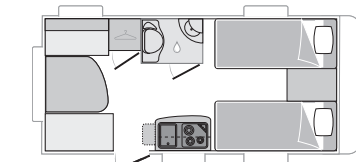

Easy

EASY 340CP • 3,30 x 1,95 m

EASY 390CP • 4,00 x 1,95 m

EASY 496 PE • 5,00 x 2,15 m

Starlett

STARLETT 395CP • 4,00 x 2,15 m

STARLETT 400UL • 4,20 x 2,15 m

STARLETT 420CP • 4,20 x 1,95 m