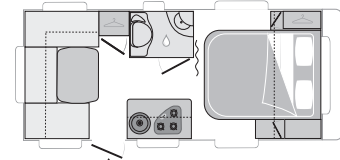

Easy

EASY 340CP • 3,30 x 1,95 m

EASY 390CP • 4,00 x 1,95 m

EASY 496 PE • 5,00 x 2,15 m

Starlett

STARLETT 395CP • 4,00 x 2,15 m

STARLETT 400UL • 4,20 x 2,15 m

STARLETT 420CP • 4,20 x 1,95 m

STARLETT 450LJ • 4,70 x 2,15 m

STARLETT 470PE • 4,70 x 2,15 m

STARLETT 480CP • 5,00 x 2,15 m

Evolution

EVOLUTION 465CP • 4,70 x 2,15 m

EVOLUTION 480CP • 5,00 x 2,15 m

EVOLUTION 510PE • 5,20 x 2,15 m

○ IMPLANTATIONS

Alizé
Trend

ALIZÉ TREND 460LJ • 5,00 x 2,15 m

ALIZÉ TREND 475CP • 5,00 x 2,15 m

ALIZÉ TREND 480CP • 5,00 x 2,15 m

ALIZÉ TREND 530PE • 5,60 x 2,15 m

Alizé
Evasion

ALIZÉ EVASION 550CP • 5,60 x 2,15 m

ALIZÉ EVASION 550LJ • 5,60 x 2,15 m