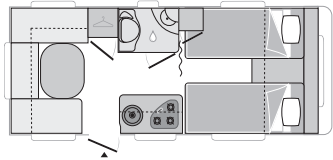

Easy

EASY 340CP • 3,30 x 1,95 m

EASY 390CP • 4,00 x 1,95 m

EASY 496 PE • 5,00 x 2,15 m

Starlett

STARLETT 395CP • 4,00 x 2,15 m

STARLETT 400UL • 4,20 x 2,15 m

STARLETT 420CP • 4,20 x 1,95 m

STARLETT 450LJ • 4,70 x 2,15 m

STARLETT 470PE • 4,70 x 2,15 m

STARLETT 480CP • 5,00 x 2,15 m

Evolution

EVOLUTION 465CP • 4,70 x 2,15 m

EVOLUTION 480CP • 5,00 x 2,15 m

EVOLUTION 510PE • 5,20 x 2,15 m

○ IMPLANTATIONS

Alizé
Trend

ALIZÉ TREND 460LJ • 5,00 x 2,15 m

ALIZÉ TREND 475CP • 5,00 x 2,15 m

ALIZÉ TREND 480CP • 5,00 x 2,15 m

ALIZÉ TREND 530PE • 5,60 x 2,15 m

Alizé
Evasion

ALIZÉ EVASION 550CP • 5,60 x 2,15 m

ALIZÉ EVASION 550LJ • 5,60 x 2,15 m