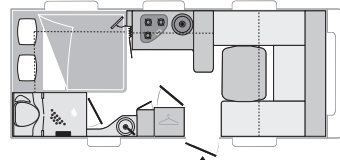

Easy

EASY 340CP • 3,30 x 1,95 m

EASY 390CP • 4,00 x 1,95 m

EASY 496 PE • 5,00 x 2,15 m

Starlett

STARLETT 395CP • 4,00 x 2,15 m

STARLETT 400UL • 4,20 x 2,15 m

STARLETT 420CP • 4,20 x 1,95 m

STARLETT 450LJ • 4,70 x 2,15 m

STARLETT 470PE • 4,70 x 2,15 m

STARLETT 480CP • 5,00 x 2,15 m

Evolution

EVOLUTION 465CP • 4,70 x 2,15 m

EVOLUTION 480CP • 5,00 x 2,15 m

EVOLUTION 510PE • 5,20 x 2,15 m

○ IMPLANTATIONS

Alizé
Trend

ALIZÉ TREND 460LJ • 5,00 x 2,15 m

ALIZÉ TREND 475CP • 5,00 x 2,15 m

ALIZÉ TREND 480CP • 5,00 x 2,15 m

ALIZÉ TREND 530PE • 5,60 x 2,15 m

Alizé
Evasion

ALIZÉ EVASION 550CP • 5,60 x 2,15 m

ALIZÉ EVASION 550LJ • 5,60 x 2,15 m