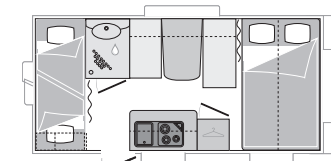

STARLETT 470PE • 4,70 x 2,15 m