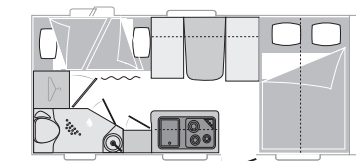

Easy

EASY 340CP • 3,30 x 1,95 m

EASY 390CP • 4,00 x 1,95 m

EASY 496 PE • 5,00 x 2,15 m

Starlett

STARLETT 395CP • 4,00 x 2,15 m

STARLETT 400UL • 4,20 x 2,15 m

STARLETT 420CP • 4,20 x 1,95 m