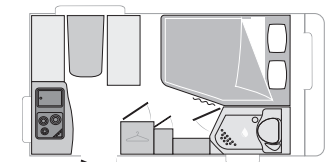

Easy

EASY 340CP • 3,30 x 1,95 m

EASY 390CP • 4,00 x 1,95 m

EASY 496 PE • 5,00 x 2,15 m

Starlett

STARLETT 395CP • 4,00 x 2,15 m

STARLETT 400UL • 4,20 x 2,15 m

STARLETT 420CP • 4,20 x 1,95 m