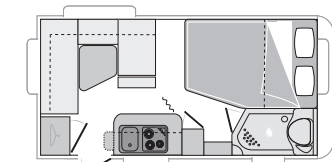

Easy

EASY 340CP • 3,30 x 1,95 m

EASY 390CP • 4,00 x 1,95 m

EASY 496 PE • 5,00 x 2,15 m

Starlett

STARLETT 395CP • 4,00 x 2,15 m

STARLETT 400UL • 4,20 x 2,15 m

STARLETT 420CP • 4,20 x 1,95 m