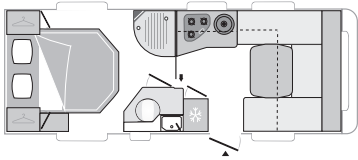

STARLETT 450LJ • 4,70 x 2,15 m

STARLETT 470PE • 4,70 x 2,15 m

STARLETT 480CP • 5,00 x 2,15 m

Evolution

EVOLUTION 465CP • 4,70 x 2,15 m

EVOLUTION 480CP • 5,00 x 2,15 m

EVOLUTION 510PE • 5,20 x 2,15 m

○ IMPLANTATIONS

Alizé
Trend

ALIZÉ TREND 460LJ • 5,00 x 2,15 m

ALIZÉ TREND 475CP • 5,00 x 2,15 m

ALIZÉ TREND 480CP • 5,00 x 2,15 m

ALIZÉ TREND 530PE • 5,60 x 2,15 m

Alizé
Evasion

ALIZÉ EVASION 550CP • 5,60 x 2,15 m

ALIZÉ EVASION 550LJ • 5,60 x 2,15 m