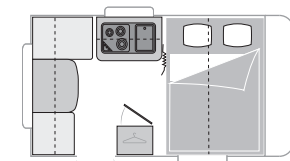

HABITATION

- Chauffage Gaz / Chauffe-eau COMBI 6
- Air pulsé
- Combinés stores moustiquaires
- Porte moustiquaire complète
- Grand lanterneau panoramique Héki 2
- Pré-équipement TV
- Support TV métallique articulé
- Prise TV extérieure
- Eclairage LED : Plafonnier + 4 spots + 2 spots tactiles
- Branchement d'eaux de ville

CUISINE

- Combiné réchaud 3 feux et cuve évier inox avec couvercle verre
- Prise de gaz extérieure
- Hotte aspirante
- Réfrigérateur Colonne 140L Slim
- Réservoir d'eau propre 50L fixe
- Réservoir d'eaux usées 30L à roulettes
- Porte épices
- Eclairage LED : Réglette + rétro-éclairage cloison/bloc cuisine

CABINET DE TOILETTE

- WC à cassette électrique
- Douche séparée
- Bac de propreté
- Douchette
- Portes battantes
- Colonne de douche

CHAMBRES ET COUCHAGES

- Sommier à lattes avec compas de maintien + têtes relevables
- Ouverture assistée du sommier
- Matelas «comfort +» couil ouatiné (épaisseur 17cm) avec têtes relevables
- Dessus de lit
- Eclairage LED : Rétro-éclairage sur colonne et armoire + 2 spots

INSTALLATION ELECTRIQUE

- Transformateur 230/12V avec disjoncteur
- Panneau de commande avec Truma I-Net
- Pré-équipement batterie
- Truma I-Box (pilotage à distance du chauffage/clim via Smartphone)

○ IMPLANTATIONS

Easy

EASY 340CP • 3,30 x 1,95 m