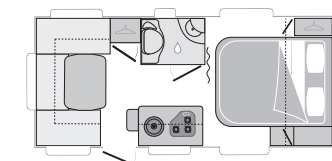

Easy

EASY 340CP • 3,30 x 1,95 m

EASY 390CP • 4,00 x 1,95 m

EASY 496 PE • 5,00 x 2,15 m

Starlett

STARLETT 395CP • 4,00 x 2,15 m

STARLETT 400UL • 4,20 x 2,15 m

STARLETT 420CP • 4,20 x 1,95 m

STARLETT 450LJ • 4,70 x 2,15 m

STARLETT 470PE • 4,70 x 2,15 m

STARLETT 480CP • 5,00 x 2,15 m

Evolution

EVOLUTION 465CP • 4,70 x 2,15 m

EVOLUTION 480CP • 5,00 x 2,15 m

EVOLUTION 510PE • 5,20 x 2,15 m

○ IMPLANTATIONS

Alizé
Trend

ALIZÉ TREND 460LJ • 5,00 x 2,15 m

ALIZÉ TREND 475CP • 5,00 x 2,15 m

ALIZÉ TREND 480CP • 5,00 x 2,15 m

ALIZÉ TREND 530PE • 5,60 x 2,15 m

Alizé
Evasion

ALIZÉ EVASION 550CP • 5,60 x 2,15 m

ALIZÉ EVASION 550LJ • 5,60 x 2,15 m