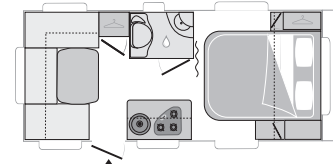

EVOLUTION 460LJ • 5,00 x 2,15 m

EVOLUTION 465CP • 4,70 x 2,15 m

EVOLUTION 480CP • 5,00 x 2,15 m

EVOLUTION 496PE • 5,20 x 2,15 m

EVOLUTION 510PE • 5,20 x 2,15 m

Alizé Trend

ALIZÉ TREND 460LJ • 5,00 x 2,15 m

ALIZÉ TREND 475CP • 5,00 x 2,15 m

ALIZÉ TREND 480CP • 5,00 x 2,15 m

ALIZÉ TREND 530PE • 5,60 x 2,15 m

Alizé Evasion

ALIZÉ EVASION 550CP • 5,60 x 2,15 m

ALIZÉ EVASION 550LJ • 5,60 x 2,15 m

UW IDEALE REISGENOOT