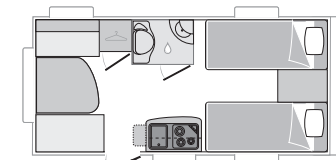

EASY 496 PE • 5,00 x 2,15 m

Starlett

STARLETT 330CP • 3,30 x 1,95 m

STARLETT 380CE • 3,80 x 2,15 m

STARLETT 395CP • 4,00 x 2,15 m

STARLETT 400UL • 4,20 x 2,15 m

STARLETT 420CP • 4,20 x 1,95 m

STARLETT 450LJ • 4,70 x 2,15 m