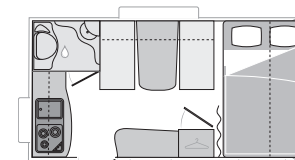

EASY 496 PE • 5,00 x 2,15 m

Starlett

STARLETT 330CP • 3,30 x 1,95 m

STARLETT 380CE • 3,80 x 2,15 m

STARLETT 395CP • 4,00 x 2,15 m

STARLETT 400UL • 4,20 x 2,15 m

STARLETT 420CP • 4,20 x 1,95 m

STARLETT 450LJ • 4,70 x 2,15 m