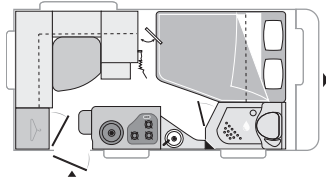

EASY 496 PE • 5,00 x 2,15 m

Starlett

STARLETT 330CP • 3,30 x 1,95 m

STARLETT 380CE • 3,80 x 2,15 m

STARLETT 395CP • 4,00 x 2,15 m

STARLETT 400UL • 4,20 x 2,15 m

STARLETT 420CP • 4,20 x 1,95 m

STARLETT 450LJ • 4,70 x 2,15 m

STARLETT 470CP • 4,70 x 2,15 m

STARLETT 470PE • 4,70 x 2,15 m

STARLETT 476PE • 4,70 x 2,15 m

STARLETT 480CP • 5,00 x 2,15 m

STARLETT 490PE • 5,00 x 2,15 m

○ INDELINGEN

Evolution

EVOLUTION 400UL • 4,20 x 2,15 m

ALIZÉ TREND 480CP • 5,00 x 2,15 m

ALIZÉ TREND 530PE • 5,60 x 2,15 m

Alizé Evasion

ALIZÉ EVASION 550CP • 5,60 x 2,15 m

ALIZÉ EVASION 550LJ • 5,60 x 2,15 m

UW IDEALE REISGENOOT