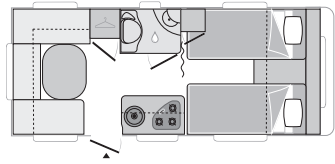

EVOLUTION 460LJ • 5,00 x 2,15 m

EVOLUTION 465CP • 4,70 x 2,15 m

EVOLUTION 480CP • 5,00 x 2,15 m

EVOLUTION 496PE • 5,20 x 2,15 m

EVOLUTION 510PE • 5,20 x 2,15 m

Alizé Trend

ALIZÉ TREND 460LJ • 5,00 x 2,15 m

ALIZÉ TREND 475CP • 5,00 x 2,15 m

ALIZÉ TREND 480CP • 5,00 x 2,15 m

ALIZÉ TREND 530PE • 5,60 x 2,15 m

Alizé Evasion

ALIZÉ EVASION 550CP • 5,60 x 2,15 m

ALIZÉ EVASION 550LJ • 5,60 x 2,15 m

UW IDEALE REISGENOOT