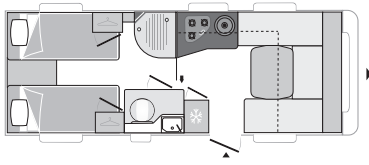

EVOLUTION 460LJ • 5,00 x 2,15 m

EVOLUTION 465CP • 4,70 x 2,15 m

EVOLUTION 480CP • 5,00 x 2,15 m

EVOLUTION 496PE • 5,20 x 2,15 m

EVOLUTION 510PE • 5,20 x 2,15 m

Alizé Trend

ALIZÉ TREND 460LJ • 5,00 x 2,15 m

ALIZÉ TREND 475CP • 5,00 x 2,15 m

ALIZÉ TREND 480CP • 5,00 x 2,15 m

ALIZÉ TREND 530PE • 5,60 x 2,15 m

Alizé Evasion

ALIZÉ EVASION 550CP • 5,60 x 2,15 m

ALIZÉ EVASION 550LJ • 5,60 x 2,15 m

UW IDEALE REISGENOOT