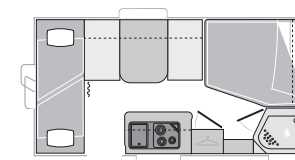

STARLETT 476PE • 4,70 x 2,15 m