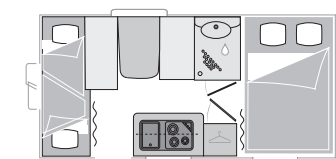

ELEKTRISCHE INSTALLATIE

- Omvormer 230V / 12V
- Multifunctioneel contolepaneel (I-Net + I-Box)
- Voorbereiding voor accu

○ INDELINGEN

Easy

EASY 340CP • 3,30 x 1,95 m

EASY 390CP • 4,00 x 1,95 m

EASY 430PE • 4,50 x 2,15 m

EASY 496 PE • 5,00 x 2,15 m

Starlett

STARLETT 330CP • 3,30 x 1,95 m

STARLETT 380CE • 3,80 x 2,15 m

STARLETT 395CP • 4,00 x 2,15 m

STARLETT 400UL • 4,20 x 2,15 m

STARLETT 420CP • 4,20 x 1,95 m

STARLETT 450LJ • 4,70 x 2,15 m