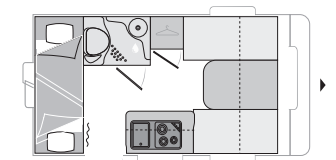

ELEKTRISCHE INSTALLATIE

- Omvormer 230V / 12V
- Multifunctioneel contolepaneel (I-Net + I-Box)
- Voorbereiding voor accu

○ INDELINGEN

Easy

EASY 340CP • 3,30 x 1,95 m

EASY 390CP • 4,00 x 1,95 m

EASY 430PE • 4,50 x 2,15 m

EASY 496 PE • 5,00 x 2,15 m

Starlett

STARLETT 330CP • 3,30 x 1,95 m

STARLETT 380CE • 3,80 x 2,15 m

STARLETT 395CP • 4,00 x 2,15 m

STARLETT 400UL • 4,20 x 2,15 m

STARLETT 420CP • 4,20 x 1,95 m

STARLETT 450LJ • 4,70 x 2,15 m