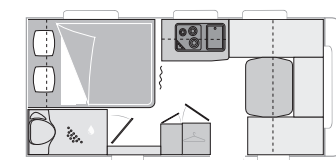

EASY 496 PE • 5,00 x 2,15 m

Starlett

STARLETT 330CP • 3,30 x 1,95 m

STARLETT 380CE • 3,80 x 2,15 m

STARLETT 395CP • 4,00 x 2,15 m

STARLETT 400UL • 4,20 x 2,15 m

STARLETT 420CP • 4,20 x 1,95 m

STARLETT 450LJ • 4,70 x 2,15 m