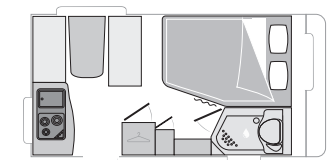

EASY 496 PE • 5,00 x 2,15 m

Starlett

STARLETT 330CP • 3,30 x 1,95 m

STARLETT 380CE • 3,80 x 2,15 m

STARLETT 395CP • 4,00 x 2,15 m

STARLETT 400UL • 4,20 x 2,15 m

STARLETT 420CP • 4,20 x 1,95 m

STARLETT 450LJ • 4,70 x 2,15 m