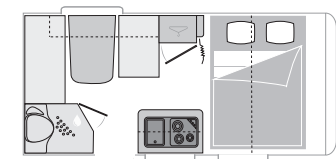

BADKAMER

- Elektrisch Thetford cassette toilet
- Douchebak
- Douche met flexibele slang
- Vouwdeuren
- Douchekolom
- Separate doucheruimte

SLAAPKAMER

- Lattenbodem + verstelbaar hoofdeinde
- Bed opent met behulp van gasveer
- Koudschuimmatras comfort (15 cm)
- Beddensprei
- Achtergrond verlichting

ELEKTRISCHE INSTALLATIE

- Omvormer 230V / 12V
- Multifunctioneel contolepaneel (I-Net + I-Box)
- Voorbereiding voor accu

○ INDELINGEN

Easy

EASY 340CP • 3,30 x 1,95 m

EASY 390CP • 4,00 x 1,95 m

EASY 430PE • 4,50 x 2,15 m

EASY 496 PE • 5,00 x 2,15 m

Starlett

STARLETT 330CP • 3,30 x 1,95 m

STARLETT 380CE • 3,80 x 2,15 m

STARLETT 395CP • 4,00 x 2,15 m

STARLETT 400UL • 4,20 x 2,15 m

STARLETT 420CP • 4,20 x 1,95 m

STARLETT 450LJ • 4,70 x 2,15 m