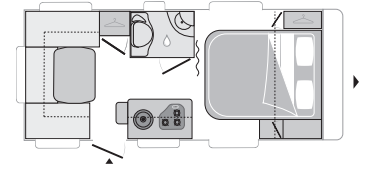

EVOLUTION 480CP • 5,00 x 2,15 m