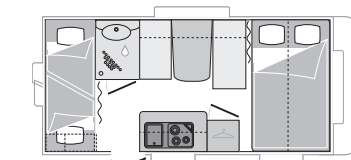

EASY 496 PE • 5,00 x 2,15 m

Starlett

STARLETT 330CP • 3,30 x 1,95 m

STARLETT 380CE • 3,80 x 2,15 m

STARLETT 395CP • 4,00 x 2,15 m

STARLETT 400UL • 4,20 x 2,15 m

STARLETT 420CP • 4,20 x 1,95 m

STARLETT 450LJ • 4,70 x 2,15 m

STARLETT 470CP • 4,70 x 2,15 m

STARLETT 470PE • 4,70 x 2,15 m

STARLETT 476PE • 4,70 x 2,15 m

STARLETT 480CP • 5,00 x 2,15 m

STARLETT 490PE • 5,00 x 2,15 m

○ INDELINGEN

Evolution

EVOLUTION 400UL • 4,20 x 2,15 m