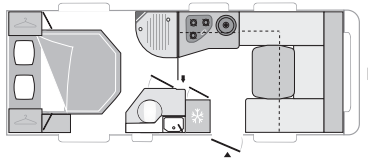

STARLETT 470CP • 4,70 x 2,15 m

STARLETT 470PE • 4,70 x 2,15 m

STARLETT 476PE • 4,70 x 2,15 m

STARLETT 480CP • 5,00 x 2,15 m

STARLETT 490PE • 5,00 x 2,15 m

○ INDELINGEN

Evolution

EVOLUTION 400UL • 4,20 x 2,15 m

EVOLUTION 460LJ • 5,00 x 2,15 m

EVOLUTION 465CP • 4,70 x 2,15 m

EVOLUTION 480CP • 5,00 x 2,15 m

EVOLUTION 496PE • 5,20 x 2,15 m

EVOLUTION 510PE • 5,20 x 2,15 m

Alizé Trend

ALIZÉ TREND 460LJ • 5,00 x 2,15 m

ALIZÉ TREND 475CP • 5,00 x 2,15 m

ALIZÉ TREND 480CP • 5,00 x 2,15 m

ALIZÉ TREND 530PE • 5,60 x 2,15 m

Alizé Evasion

ALIZÉ EVASION 550CP • 5,60 x 2,15 m

ALIZÉ EVASION 550LJ • 5,60 x 2,15 m

UW IDEALE REISGENOOT