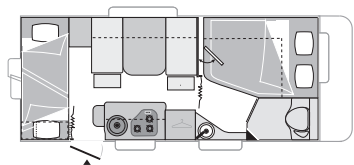

STARLETT 470CP • 4,70 x 2,15 m

STARLETT 470PE • 4,70 x 2,15 m

STARLETT 476PE • 4,70 x 2,15 m

STARLETT 480CP • 5,00 x 2,15 m

STARLETT 490PE • 5,00 x 2,15 m

○ INDELINGEN

Evolution

EVOLUTION 400UL • 4,20 x 2,15 m

EVOLUTION 460LJ • 5,00 x 2,15 m

EVOLUTION 465CP • 4,70 x 2,15 m

EVOLUTION 480CP • 5,00 x 2,15 m

EVOLUTION 496PE • 5,20 x 2,15 m

EVOLUTION 510PE • 5,20 x 2,15 m

Alizé Trend

ALIZÉ TREND 460LJ • 5,00 x 2,15 m

ALIZÉ TREND 475CP • 5,00 x 2,15 m

ALIZÉ TREND 480CP • 5,00 x 2,15 m

ALIZÉ TREND 530PE • 5,60 x 2,15 m

Alizé Evasion

ALIZÉ EVASION 550CP • 5,60 x 2,15 m

ALIZÉ EVASION 550LJ • 5,60 x 2,15 m

UW IDEALE REISGENOOT