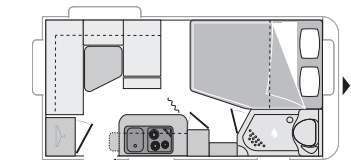

EASY 496 PE • 5,00 x 2,15 m

Starlett

STARLETT 330CP • 3,30 x 1,95 m

STARLETT 380CE • 3,80 x 2,15 m

STARLETT 395CP • 4,00 x 2,15 m

STARLETT 400UL • 4,20 x 2,15 m

STARLETT 420CP • 4,20 x 1,95 m

STARLETT 450LJ • 4,70 x 2,15 m

STARLETT 470CP • 4,70 x 2,15 m

STARLETT 470PE • 4,70 x 2,15 m

STARLETT 476PE • 4,70 x 2,15 m

STARLETT 480CP • 5,00 x 2,15 m

STARLETT 490PE • 5,00 x 2,15 m

○ INDELINGEN

Evolution

EVOLUTION 400UL • 4,20 x 2,15 m