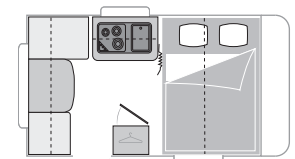

BADKAMER

- Elektrisch Thetford cassette toilet
- Douchebak
- Douche met flexibele slang
- Vouwdeuren
- Douchekolom
- Separate doucheruimte

SLAAPKAMER

- Lattenbodem + verstelbaar hoofdeinde
- Bed opent met behulp van gasveer
- Koudschuimmatras comfort (15 cm)
- Beddensprei
- Achtergrond verlichting

ELEKTRISCHE INSTALLATIE

- Omvormer 230V / 12V
- Multifunctioneel contolepaneel (I-Net + I-Box)
- Voorbereiding voor accu

○ INDELINGEN

Easy

EASY 340CP • 3,30 x 1,95 m

EASY 390CP • 4,00 x 1,95 m

EASY 430PE • 4,50 x 2,15 m