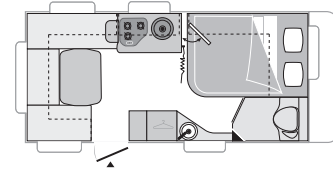

EVOLUTION 465CP • 4,70 x 2,15 m