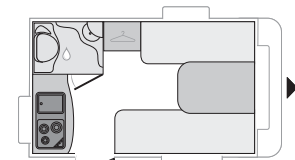

ELEKTRISCHE INSTALLATIE

- Omvormer 230V / 12V
- Multifunctioneel contolepaneel (I-Net + I-Box)
- Voorbereiding voor accu

○ INDELINGEN

Easy

EASY 340CP • 3,30 x 1,95 m

EASY 390CP • 4,00 x 1,95 m

EASY 430PE • 4,50 x 2,15 m

EASY 496 PE • 5,00 x 2,15 m

Starlett

STARLETT 330CP • 3,30 x 1,95 m

STARLETT 380CE • 3,80 x 2,15 m

STARLETT 395CP • 4,00 x 2,15 m

STARLETT 400UL • 4,20 x 2,15 m

STARLETT 420CP • 4,20 x 1,95 m

STARLETT 450LJ • 4,70 x 2,15 m