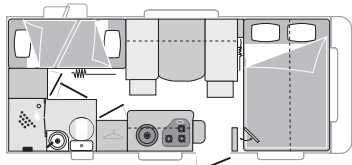

EASY 496 PE • 5,00 x 2,15 m

Starlett

STARLETT 330CP • 3,30 x 1,95 m

STARLETT 380CE • 3,80 x 2,15 m

STARLETT 395CP • 4,00 x 2,15 m

STARLETT 400UL • 4,20 x 2,15 m

STARLETT 420CP • 4,20 x 1,95 m

STARLETT 450LJ • 4,70 x 2,15 m

STARLETT 470CP • 4,70 x 2,15 m

STARLETT 470PE • 4,70 x 2,15 m

STARLETT 476PE • 4,70 x 2,15 m

STARLETT 480CP • 5,00 x 2,15 m

STARLETT 490PE • 5,00 x 2,15 m

○ INDELINGEN

Evolution

EVOLUTION 400UL • 4,20 x 2,15 m

EVOLUTION 460LJ • 5,00 x 2,15 m

EVOLUTION 465CP • 4,70 x 2,15 m

EVOLUTION 480CP • 5,00 x 2,15 m

EVOLUTION 496PE • 5,20 x 2,15 m

EVOLUTION 510PE • 5,20 x 2,15 m

Alizé Trend

ALIZÉ TREND 460LJ • 5,00 x 2,15 m

ALIZÉ TREND 475CP • 5,00 x 2,15 m

ALIZÉ TREND 480CP • 5,00 x 2,15 m

ALIZÉ TREND 530PE • 5,60 x 2,15 m

Alizé Evasion

ALIZÉ EVASION 550CP • 5,60 x 2,15 m

ALIZÉ EVASION 550LJ • 5,60 x 2,15 m

UW IDEALE REISGENOOT