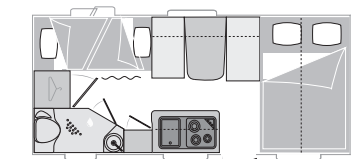

ELEKTRISCHE INSTALLATIE

- Omvormer 230V / 12V
- Multifunctioneel contolepaneel (I-Net + I-Box)
- Voorbereiding voor accu

○ INDELINGEN

Easy

EASY 340CP • 3,30 x 1,95 m

EASY 390CP • 4,00 x 1,95 m

EASY 430PE • 4,50 x 2,15 m

EASY 496 PE • 5,00 x 2,15 m

Starlett

STARLETT 330CP • 3,30 x 1,95 m

STARLETT 380CE • 3,80 x 2,15 m

STARLETT 395CP • 4,00 x 2,15 m

STARLETT 400UL • 4,20 x 2,15 m

STARLETT 420CP • 4,20 x 1,95 m

STARLETT 450LJ • 4,70 x 2,15 m