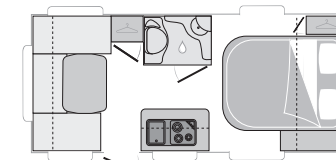

EASY 496 PE • 5,00 x 2,15 m

Starlett

STARLETT 330CP • 3,30 x 1,95 m

STARLETT 380CE • 3,80 x 2,15 m

STARLETT 395CP • 4,00 x 2,15 m

STARLETT 400UL • 4,20 x 2,15 m

STARLETT 420CP • 4,20 x 1,95 m

STARLETT 450LJ • 4,70 x 2,15 m

STARLETT 470CP • 4,70 x 2,15 m

STARLETT 470PE • 4,70 x 2,15 m

STARLETT 476PE • 4,70 x 2,15 m

STARLETT 480CP • 5,00 x 2,15 m

STARLETT 490PE • 5,00 x 2,15 m

○ INDELINGEN

Evolution

EVOLUTION 400UL • 4,20 x 2,15 m