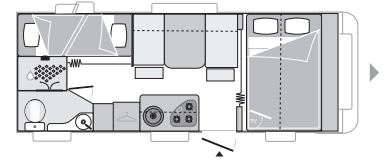

EVOLUTION 460LJ • 5,00 x 2,15 m

EVOLUTION 465CP • 4,70 x 2,15 m

EVOLUTION 480CP • 5,00 x 2,15 m

EVOLUTION 496PE • 5,20 x 2,15 m

EVOLUTION 510PE • 5,20 x 2,15 m

Alizé Trend

ALIZÉ TREND 460LJ • 5,00 x 2,15 m

ALIZÉ TREND 475CP • 5,00 x 2,15 m

ALIZÉ TREND 480CP • 5,00 x 2,15 m

ALIZÉ TREND 530PE • 5,60 x 2,15 m

Alizé Evasion

ALIZÉ EVASION 550CP • 5,60 x 2,15 m

ALIZÉ EVASION 550LJ • 5,60 x 2,15 m

UW IDEALE REISGENOOT