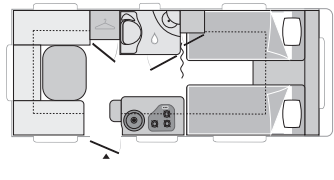

STARLETT 470CP • 4,70 x 2,15 m

STARLETT 470PE • 4,70 x 2,15 m

STARLETT 476PE • 4,70 x 2,15 m

STARLETT 480CP • 5,00 x 2,15 m

STARLETT 490PE • 5,00 x 2,15 m

○ INDELINGEN

Evolution

EVOLUTION 400UL • 4,20 x 2,15 m