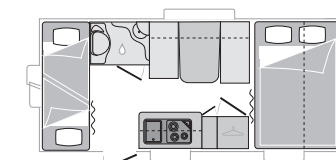

EASY 496 PE • 5,00 x 2,15 m

Starlett

STARLETT 330CP • 3,30 x 1,95 m

STARLETT 380CE • 3,80 x 2,15 m

STARLETT 395CP • 4,00 x 2,15 m

STARLETT 400UL • 4,20 x 2,15 m

STARLETT 420CP • 4,20 x 1,95 m

STARLETT 450LJ • 4,70 x 2,15 m

STARLETT 470CP • 4,70 x 2,15 m

STARLETT 470PE • 4,70 x 2,15 m

STARLETT 476PE • 4,70 x 2,15 m

STARLETT 480CP • 5,00 x 2,15 m

STARLETT 490PE • 5,00 x 2,15 m

○ INDELINGEN

Evolution

EVOLUTION 400UL • 4,20 x 2,15 m

EVOLUTION 460LJ • 5,00 x 2,15 m

EVOLUTION 465CP • 4,70 x 2,15 m

EVOLUTION 480CP • 5,00 x 2,15 m

EVOLUTION 496PE • 5,20 x 2,15 m

EVOLUTION 510PE • 5,20 x 2,15 m

Alizé Trend

ALIZÉ TREND 460LJ • 5,00 x 2,15 m

ALIZÉ TREND 475CP • 5,00 x 2,15 m

ALIZÉ TREND 480CP • 5,00 x 2,15 m

ALIZÉ TREND 530PE • 5,60 x 2,15 m

Alizé Evasion

ALIZÉ EVASION 550CP • 5,60 x 2,15 m

ALIZÉ EVASION 550LJ • 5,60 x 2,15 m

UW IDEALE REISGENOOT