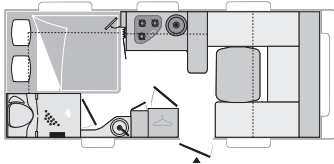

STARLETT 470CP • 4,70 x 2,15 m

STARLETT 470PE • 4,70 x 2,15 m

STARLETT 476PE • 4,70 x 2,15 m

STARLETT 480CP • 5,00 x 2,15 m

STARLETT 490PE • 5,00 x 2,15 m

○ INDELINGEN

Evolution

EVOLUTION 400UL • 4,20 x 2,15 m

EVOLUTION 460LJ • 5,00 x 2,15 m

EVOLUTION 465CP • 4,70 x 2,15 m

EVOLUTION 480CP • 5,00 x 2,15 m

EVOLUTION 496PE • 5,20 x 2,15 m

EVOLUTION 510PE • 5,20 x 2,15 m

Alizé Trend

ALIZÉ TREND 460LJ • 5,00 x 2,15 m

ALIZÉ TREND 475CP • 5,00 x 2,15 m

ALIZÉ TREND 480CP • 5,00 x 2,15 m

ALIZÉ TREND 530PE • 5,60 x 2,15 m

Alizé Evasion

ALIZÉ EVASION 550CP • 5,60 x 2,15 m

ALIZÉ EVASION 550LJ • 5,60 x 2,15 m

UW IDEALE REISGENOOT