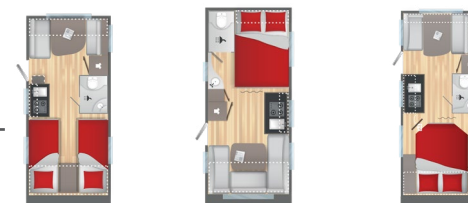

Evolution ★★★★★

Page | 6

Page | 6

Seite | 6

	540CP	542LJ
Poids à vide Empty weight Leergewicht	1310	1310
Poids à vide en ordre de marche +/-5% Mass in running order +/-5% Masse in fahrbereitem Zustand +/-5%	1327	1327

Graphite

Page | 10

Page | 10

Seite | 10

	450LJ*	470CP	480CP
Poids à vide Empty weight Leergewicht	1050	1080	1100
Poids à vide en ordre de marche +/-5% Mass in running order +/-5% Masse in fahrbereitem Zustand +/-5%	1067	1097	1117
PTAC Minimum Minimum permissible gross weight Mindestzulässiges Gesamtgewicht	1150	1200	1200