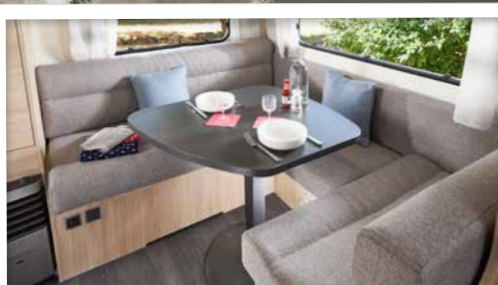

STARLETT GRAPHITE EDICIÓN ESPECIAL

Viajar diferentemente.

3 MODELOS EXCLUSIVOS

ALL IN TOTALMENTE EQUIPADOS

☀️ ☁️ ❄️ PARA TODAS TEMPORADAS

*Colchón «confort»
de espesor 15 cm*

Diseño interior exclusivo

Sterckeman.

WWW.STERCKEMAN-CARAVANAS.ES

STARLETT GRAPHITE

EDICIÓN ESPECIAL

	390CP	430CP	470CP
DIMENSIONES Y PESOS			
Dimensiones	4,00 x 1,95 m	4,50 x 2,15 m	4,70 x 2,15 m
Número de plazas	4	4	4
Longitud total incluido enganche (m)	5,70	6,20	6,40
Longitud exterior carrocería (m)	4,62	5,12	5,32
Longitud interior (m)	4,00	4,50	4,70
Peso en vacío (kg) +/- 5%	880	950	1010
Peso en orden de marcha (kg) +/- 5%	897	967	1027
M.M.A. (kg)	1100	1200	1300
Aumento Administrativo MMA	1300	1500	1500
Perímetro de avance (m) +/-5%	8,74	9,24	9,44
Dimensiones cama anterior	140x195	140x205	140x200
Dimensiones cama posterior	125/110x190	145/120 x190	150/120x210
EQUIPAMIENTO DE SERIE			
Chapa de poliéster gris Titanium	S	S	S
Llantas de aluminio (rueda recambio acero)	S	S	S
Rueda de recambio	S	S	S
Cubre lanza blanco	S	S	S
Barras de techo oscuras	S	S	S
Mosquitera puerta completa	S	S	S
Puerta de entrada con venta	S	S	S
Patas estabilizadoras reforzadas	S	S	S
Cojines confort "Plus" Sydney	S	S	S
Calefacción de gas TRUMA 3004	S	S	S
Aire impulsado	S	S	S
ULTRA HEAT	S	S	S
Frigorífico con compresor XL Freeze 150L	-	S	S
SopORTE TV articulado metálico	S	S	S
Kit Almacenimiento	S 2	S 2	S 2
Pre-instalación de batería	S	S	S