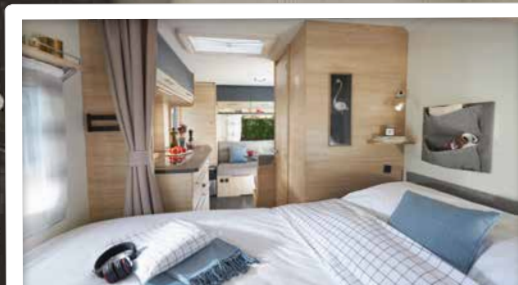

STARLETT GRAPHITE EDICIÓN ESPECIAL

Viajar diferentemente.

3 MODELOS EXCLUSIVOS

ALL IN TOTALMENTE EQUIPADOS

☀️ ☁️ ❄️ PARA TODAS TEMPORADAS

*Colchón «confort»
de espesor 15 cm*

Diseño interior exclusivo

Sterckeman.

WWW.STERCKEMAN-CARAVANAS.ES

STARLETT GRAPHITE

EDICIÓN ESPECIAL

	390CP	430CP	470CP
DIMENSIONES Y PESOS			
Dimensiones	4,00 x 1,95 m	4,50 x 2,15 m	4,70 x 2,15 m
Número de plazas	4	4	4
Longitud total incluido enganche (m)	5,70	6,20	6,40
Longitud exterior carrocería (m)	4,62	5,12	5,32
Longitud interior (m)	4,00	4,50	4,70
Peso en vacío (kg) +/- 5%	880	950	1010
Peso en orden de marcha (kg) +/- 5%	897	967	1027
M.M.A. (kg)	1100	1200	1300
Aumento Administrativo MMA	1300	1500	1500
Perímetro de avance (m) +/-5%	8,74	9,24	9,44
Dimensiones cama anterior	140x195	140x205	140x200
Dimensiones cama posterior	125/110x190	145/120 x190	150/120x210
EQUIPAMIENTO DE SERIE			
Chapa de poliéster gris Titanium	S	S	S
Llantas de aluminio (rueda recambio acero)	S	S	S
Rueda de recambio	S	S	S
Cubre lanza blanco	S	S	S
Barras de techo oscuras	S	S	S
Mosquitera puerta completa	S	S	S
Puerta de entrada con venta	S	S	S
Patas estabilizadoras reforzadas	S	S	S
Cojines confort "Plus" Sydney	S	S	S
Calefacción de gas TRUMA 3004	S	S	S
Aire impulsado	S	S	S
ULTRA HEAT	S	S	S
Frigorífico con compresor XL Freeze 150L	-	S	S
SopORTE TV articulado metálico	S	S	S
Kit Almacenimiento	S 2	S 2	S 2
Pre-instalación de batería	S	S	S