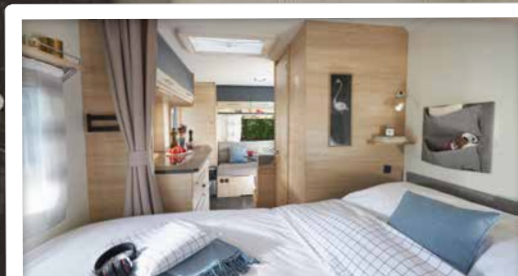

Matelas confort 15cm
Comfort-Koudschuimmatras 15cm

Décoration exclusive
Exclusief interieurdesign

Sterckeman.

WWW.STERCKEMAN-CARAVANES.FR
BE.STERCKEMAN-CARAVANS.COM/NL/

STARLETT GRAPHITE

ÉDITION SPÉCIALE SPECIALE EDITIE