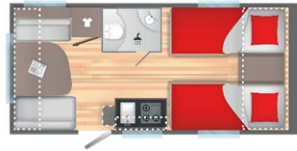

EASY 450LJ

	450LJ
AANTAL SLAAPPLAATSEN	3
Lengte incl. dissel (m)	6,40
Opbouw lengte (m)	5,27
Binnen lengte (m)	4,70
Totale hoogte (m) / Stahoogte (m)	2,58 / 1,95
Opbouw breedte (m)	2,30
Binnen breedte (m)	2,14
Massa ledig voertuig (kg) +/-5%	1022
Rijklar gewicht (kg) +/-5%	1039
Maximaal toelaatbaar gewicht (kg)	1300
Max. gewicht te verhogen tot (kg)	-
Omloopmaat (m) +/-5%	9,44
Bandenmaat	175R14C
CHASSIS / CARROSSERIE	
Schokbrekers	S
AKS koppeling	S
Verzwaarde uitdraaisteunen	S
Stalen reservewiel	S
Reservewielhouder in disselbak	S
Voorlamp LED	S
Derde remlicht	S
Serviceluik 100x40 cm	S
Polyester dak, ondervloer, front, zijwanden en achterwand	S
Exclusieve IRP opbouwtechniek	S
Openslaande ramen	S
Geïntegreerde disselbak in ABS	S
Bumper met moderne achterlichten	S
WOONRUIMTE	
Dakluik 70x50 cm	S
Truma 3004 verwarming	S
Boiler 5 L	S
Combi-rollo's	S
Hordeur hele hoogte	S

	450LJ
Vorbereiding voor airco	S
LED plafonniere	S
TV-aansluiting	S
KEUKEN	
Koelkast met compressor	S 86 L
RVS 2-pits gasstel + spoelbak met glazen afdekking	S
Verswatertank 50 L	S
Afvalwatertank 30 L	S
LED verlichting	S
BADKAMER	
Douchebak	S
Douchegordijn	S
Douche met flexibele slang	S
Elektrisch Thetford cassette toilet	S
SLAAPKAMER	
Afmeting bed voor	195x85 & 200x85
Afmeting bed midden	-
Afmeting bed achter	110/100x190
Lattenbodem op vast ouderbed	S
Afscheidingsgordijn slaapgedeelte	S
Koudschuimmatras comfort (15 cm)	S
ELEKTRISCHE INSTALLATIE	
Omvormer 230V / 12V	S
1 vaste spot en een 1 leesspotje met usb-aansluiting	S
Stopcontact 230 V	3
Aardlekschakelaar	S
Afscheidingsgordijn slaapkamer	S
Twee flexibele spots met USB aansluiting bij het vaste bed	S
ELEKTRISCHE INSTALLATIE	
Omvormer 230V / 12V	S
1 vaste spot met USB aansluiting bij het vaste bed	S
Stopcontact 230 V	4
Aardlekschakelaar	S