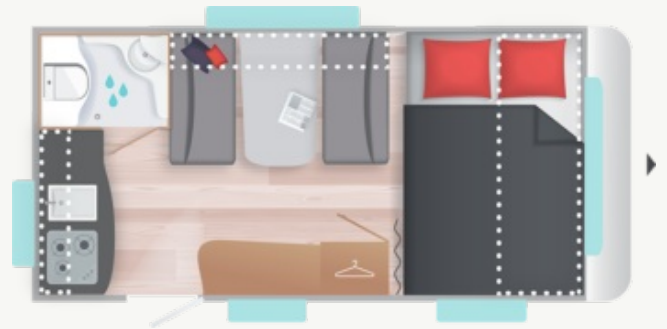

CARACTÉRISTIQUES TECHNIQUES

- Dimensions et poids
 - Nombre de places : 4
 - Longueur hors tout avec l'attelage (m) : 5,9
 - Longueur extérieure carrosserie (m) : 4,83
 - Longueur intérieure (m) : 4,2
 - Hauteur hors tout (m)/ Hauteur intérieure : 2,58 /1,95
 - Largeur hors tout (m) : 2,3
 - Largeur intérieure (m) : 2,15
 - Poids à vide : 890
 - Poids à vide en ordre de marche : 907
 - PTAC : 1100
 - Augmentation Admin PTAC : 1000/1200/1300
 - Augmentation technique PTAC : N/A
 - Développé auvent (m) +/-5% : 8,94
 - Dimensions roue de secours : 174R14C
- Châssis/Carrosserie
 - 3eme Feu Stop
 - Amortisseurs
 - Anti-lacets AKS 3004
 - Baie avant
 - Baies ouvrantes : 4
 - Bandeau pare-chocs AR en ABS avec signalisation intégrée
 - Coffre avant intégré en ABS
 - Construction IRP-Technology
 - Eclairer d'auvent
 - Enjoliveurs de roues
 - Portillon extérieur latéral (100x40cm)
 - Pré-équipement Climatiseur
 - Support de RdS coffre à gaz
 - Toit, faces et sous-plancher polyester renforcé
 - Vérins rallongés à l'avant
- Habitation
 - Chauffe-eau Truma-therme 5L
 - Combinés stores moustiquaires
 - Coussins Confort "plus"
 - Lanterneau panoramique 70x50cm
 - Niches de rangement sous placards hauts
 - Pochettes de rangement Logo brodé : 1
 - Pré-équipement TV
 - Spots de lecture LED prise USB
- Cuisine
 - Combiné réchaud 3 feux et cuve évier inox avec couvercle verre
 - Eclairage LED
 - Porte épices
 - Réfrigérateur tri-mixte 85L
 - Réservoir d'eau propre 50L fixe
 - Réservoir d'eaux usées 30L à roulettes
- Cabinet de toilette
 - Bac de propreté
 - Douchette sur flexible
 - WC à cassette électrique
- Chambre et couchages
 - Dimensions couchage avant : 140x195
 - Dimensions couchage central : 100x170
 - Matelas "comfort plus" en coutil ouatiné (épaisseur 15cm) lit parental
 - Ouverture assistée du sommier
- Installation électrique
 - Panneau de contrôle multifonction
 - Prises 230V : 3
 - Transformateur 230/12V avec disjoncteur