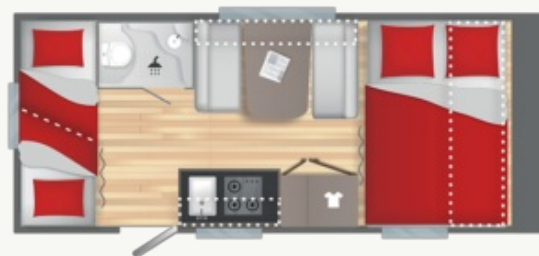

CARACTÉRISTIQUES TECHNIQUES

- Dimensions
 - Longueur hors tout avec l'attelage : 6.75
 - Longueur extérieure carrosserie : 5.62
 - Longueur intérieure : 5
 - Hauteur hors tout : 2.58
 - Hauteur intérieure : 1.95
 - Largeur hors tout : 2.3
 - Largeur intérieure : 2.14
 - Dimensions roue de secours : 185R14C
 - Soute à vélos (100x65cm) : 100x65
- Poids (kg)
 - Poids à vide : 1100
 - Poids à vide en ordre de marche : 1117
 - PTAC : 1250
 - Modification Administrative PTAC : 1250/1500
 - Développé auvent + -5% : 9.74
- Autonomie
 - Réservoir d'eaux usées 30L : 30L
 - Prises 230V : 4
- Couchages
 - Dimensions couchage avant (cm) : 137x205
 - Dimensions couchage central (cm) : 10196x168
 - Dimensions couchage arrière (cm) : (78x212)x2
 - Ouverture assistée du sommier
- Cuisine
 - Réfrigérateur à compression XL FREEZE : 150L
 - Combiné réchaud 3 feux et cuve évier inox avec couvercle verre
- Wc
 - WC à cassette électrique
- Equipement
 - Cabine de douche séparée
 - Lanterneau (40x40 cm)
 - WC à cassette
 - Bac à douche
 - 3ème feu stop
 - Roue jockey
 - Vérins rallongés à l'avant
 - Jantes Aluminium
 - Construction IRP-Technology
 - Parois latérales polyester : Gris Matter
 - Toit polyester : Gris Matter
 - Soute à vélos (cm)
 - Baies ouvrantes double vitrage
 - Baie arrière
 - Rail auvent
 - Eclaireur d'auvent LED
 - Barres porte vélo supérieur + inférieur
 - Compartiment bouteille à gaz
 - Sangle 2ème bouteille
 - Store combi occultant + moustiquaire
 - Spots de lecture LED prise USB
 - Alimentation électrique 230V avec disjoncteur
 - Pré-équipement Climatiseur
 - Pré-équipement TV: prises antenne et 230V
 - Prises USB
 - Prises 230V
 - Eclairage intérieur LED
 - Chauffage TRUMA 3400 (GAZ)

Nombre de places	4 places
Longueur hors tout avec l'attelage (m)	6.75m
PTAC (kg)	1250

A partir de 24 990 €*

*Hors frais d'immatriculation, hors transport