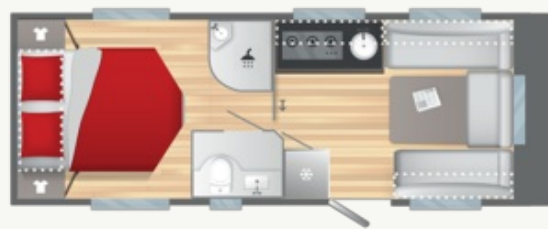

CARACTÉRISTIQUES TECHNIQUES

- Dimensions (m) et poids (kg)
 - Nombre de places : 4
 - Longueur hors tout avec l'attelage : 7.8
 - Longueur extérieure carrosserie : 6.6
 - Longueur intérieure : 5.8
 - Hauteur hors tout / Hauteur intérieure : 2,58/1,95
 - Largeur hors tout : 2.3
 - Largeur intérieure : 2.15
 - Poids à vide : 1520
 - Poids à vide en ordre de marche : 1537
 - PTAC : 1700
 - Modification Administrative PTAC : 1650-1900
 - Développé auvent +/-5% : 10.47
 - Dimensions roue de secours : 195R14C
- Chassis/Carrosserie
 - Anti-lacets AKS 3004
 - Amortisseurs
 - Vérins renforcés (x4)
 - Fixation Roue de secours (sous-plancher)
 - Jantes Aluminium
 - Habillage timon
 - Construction IRP-Technology
 - Parois latérales polyester
 - Porte d'entrée XL (61 cm)
 - Portillon extérieur latéral (100x40 cm) : 2
 - Baies ouvrantes double vitrage : 7
 - Baie avant
 - Eclairage d'auvent
 - Prise extérieur TV coté auvent (12V/230V)
 - Branchement extérieur gaz
 - Branchement extérieur eau de ville
 - Marche-pied électrique
- Habitation
 - Porte Moustiquaire
 - Store combi occultant + moustiquaire
 - Lanterneau panoramique (70x50 cm)
 - Lanterneau panoramique (90x60 cm)
 - Skyview
 - Détecteur de fumée
 - Support TV
- Chauffage
 - Chauffage / Chauffe-eau (10L) TRUMA COMBI 6E (230V/GAZ)
 - Air pulsé (12V)
- Cuisine
 - Réfrigérateur Colonne trimixte 140L Slim (12V/230V/GAZ)
 - Combiné réchaud 3 feux et cuve évier inox avec couvercle verre
 - Hotte aspirante
 - Four/Gril intégré (GAZ)
 - Porte-accessoires cuisine
 - Réservoir d'eaux propre 50L (Fixe)
 - Réservoir d'eaux usées 30L (À roulettes)
- Cabinet de toilette
 - Cabine de douche séparée
 - Lanterneau ventilé (40x40 cm) avec porte serviette
 - WC à cassette électrique
- Couchages
 - Dimensions couchage avant (cm) : 140/150x210
 - Dimensions couchage arrière (cm) : 150x200
 - Sommier à lattes relevable
 - Matelas épaisseur 17 cm
- Installation électrique
 - Panneau de commande
 - Transformateur 230/12V avec disjoncteur
 - I-NET X pour commande à distance du chauffage & climatisation
 - Variateur de lumière
 - Pré-équipement Climatiseur
 - Pré-équipement antenne parabolique
 - Pré-équipement panneau solaire
 - Pré-équipement batterie
 - Pré-équipement TV: prises antenne et 230V
 - Prises USB : 2
 - Prises 230V : 6
 - Eclairage intérieur LED